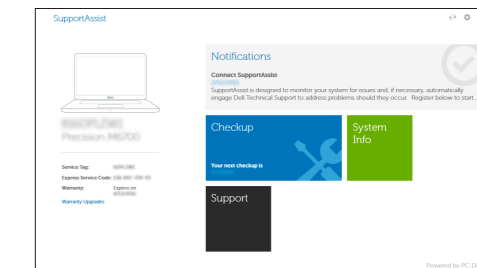

SupportAssist

Check and update your computer

Προχωρήστε σε έλεγχο και ενημέρωση του υπολογιστή σας

Verifique e atualize o seu computador

Проверка и обновление компьютера

בדוק ועדכן את המחשב שלך