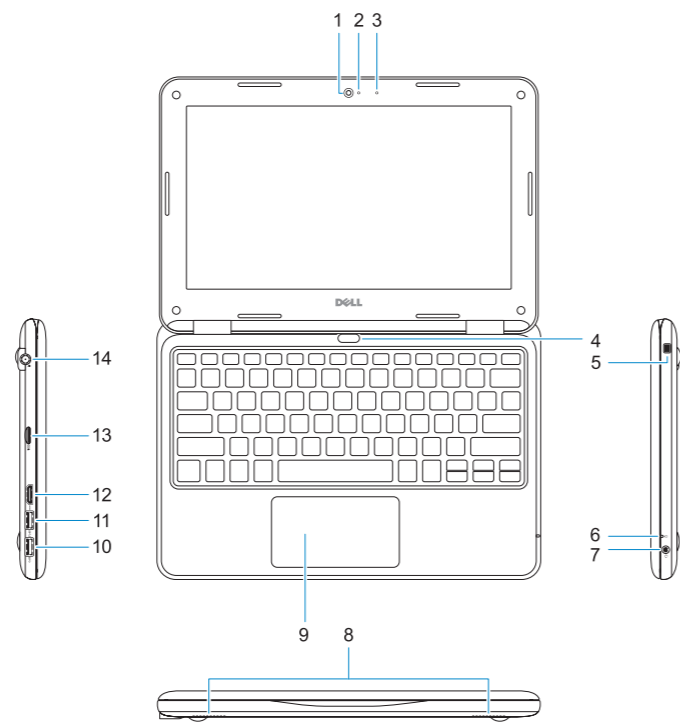

Computer model

Μοντέλο υπολογιστή | Modelo do computador

Модель компьютера | מחשב הגם

Latitude 3180

Features

Δυνατότητες | Funcionalidades | Характеристики | תכונות

1. Camera
2. Camera status light
3. Microphone
4. Power button
5. Noble wedge lock slot
6. Battery status light
7. Universal audio jack
8. Speakers
9. Touchpad
10. USB 3.0 port
11. USB 3.0 port with PowerShare

12. HDMI port
13. microSD card reader
14. Power connector port
15. Service tag label

1. Κάμερα
2. Λυχνία κατάστασης κάμερας
3. Μικρόφωνο
4. Κουμπτί λειτουργίας
5. Υποδοχή κλειδαριάς Noble με σφήνα
6. Λυχνία κατάστασης μπαταρίας
7. Γενικός σύνδεσμος ήχου
8. Ηχεία
9. Επιφάνεια αφής
10. Θύρα USB 3.0