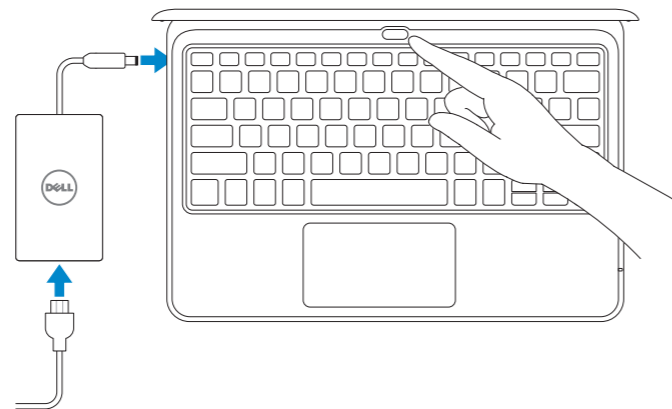

Latitude 3180

Quick Start Guide

Οδηγός γρήγορης έναρξης

Guia de iniciação rápida

Краткое руководство по началу работы

מדריך התחלה מהירה

1 Connect the power adapter and press the power button

Συνδέστε τον προσαρμογέα ισχύος και πιάστε το κουμπί λειτουργίας

Ligar o transformador e premir o botão para ligar/desligar

Подключите адаптер источника питания и нажмите на кнопку питания

חבר את מתאם החשמל ולחץ על כפתור ההפעלה

2 Finish Windows 10 setup

Τελειώστε την εγκατάσταση των Windows 10